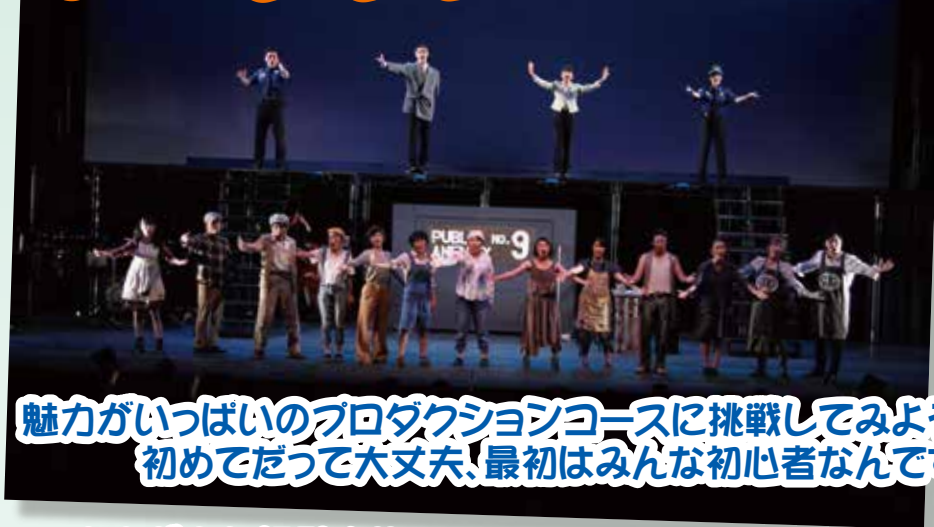

2020年度 英語劇・英語ミュージカル プロダクションコース参加者募集

魅力がいっぱいのプロダクションコースに挑戦してみよう!!
初めてだって大丈夫、最初はみんな初心者なんです!!

大きな舞台で堂々と自己表現!!

本格的な英語劇の公演に挑戦するプロダクションコース。MLSドラマメソッド®の魅力がたっぷり詰まっています!!

「シンデレラ」「白雪姫」など誰もが知っているお話を、ミュージカル仕立ての楽しい英語劇にして発表します。照明や舞台などはプロのスタッフが担当します。